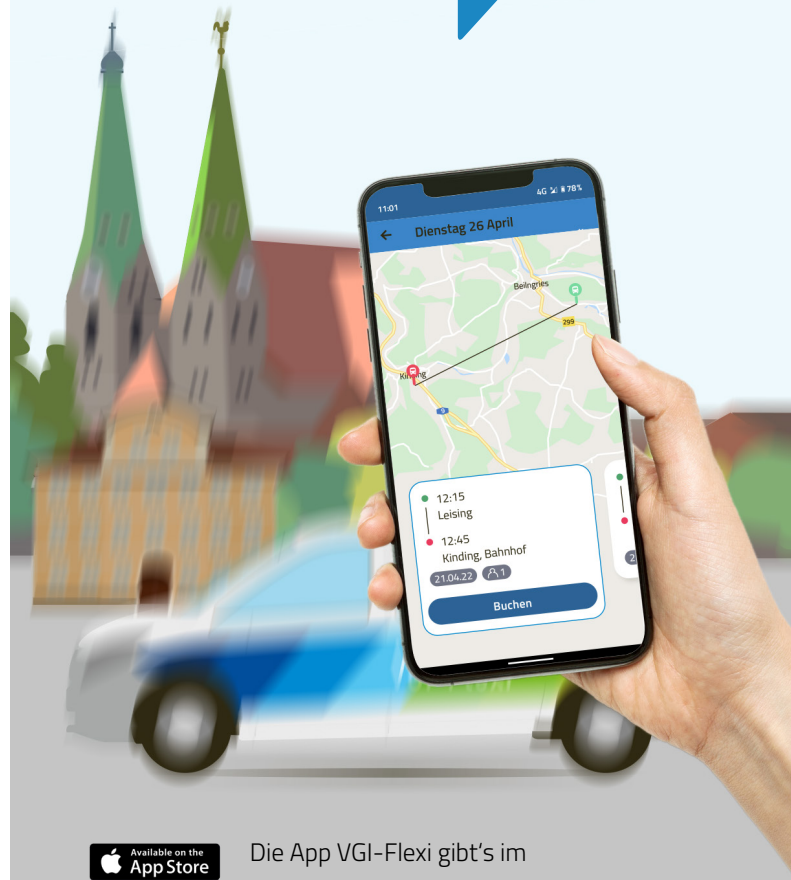

Buchen Sie das VGI-Flexi bequem per App, online oder telefonisch!

Die App VGI-Flexi gibt's im [App Store](#) und bei [Google Play](#).

Alternativ QR-Code scannen und buchen auf flexi.vgi.de

Ein Projekt des **Landkreises Eichstätt** und seiner Partner:

So flexibel und bequem wie nie zuvor.

VGI-Flexi – das neue Mobilitätsangebot für Beilngries, Kinding und Plankstetten